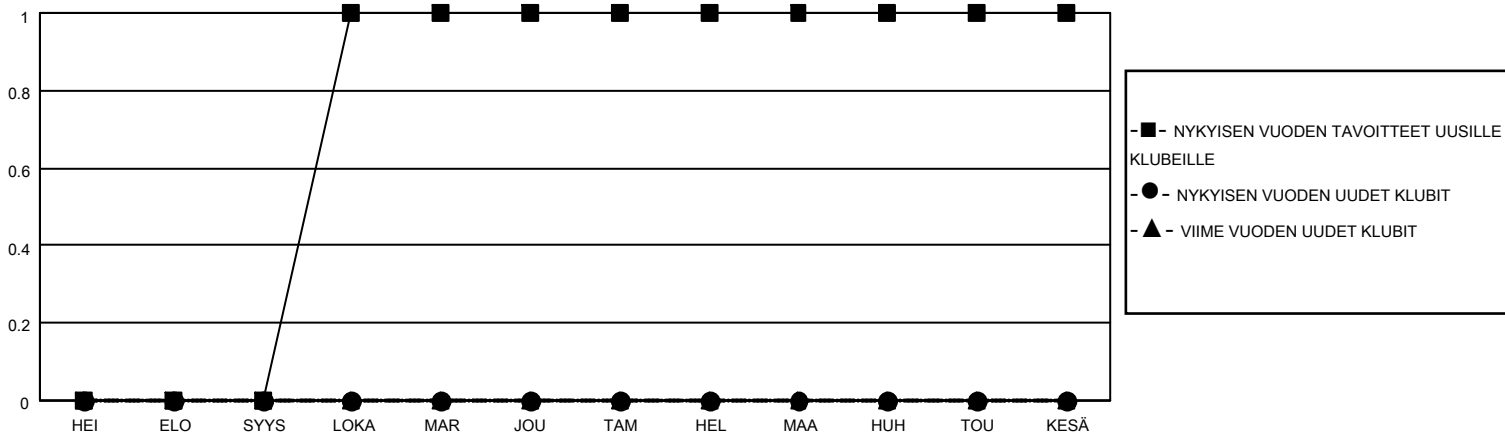

MONTHLY MEMBERSHIP PROGRESS REPORT

SIJAINTI FINLAND

District 107 L

Results as of: 8/31/2022

Klubit				jäsentä			
TULOKSET 2022-2023				TULOKSET 2022-2023			
NELJÄNNES	UUDEN KLUBIN TAVOITE	UUDET KLUBIT	LOPETETUT KLUBIT	NELJÄNNES	JÄSENKASVUN NETTOTAVOITE	TOTEUTUNUT JÄSENKASVU	POISTETUT JÄSENET (mukaan lukien siirrot)
HEI/ELO/SYYS	0	0	1	HEI/ELO/SYYS	10	1	8
LOKA/MAR/JOU	1	0	0	LOKA/MAR/JOU	0	0	0
TAM/HEL/MAA	0	0	0	TAM/HEL/MAA	15	0	0
HUH/TOU/KESÄ	0	0	0	HUH/TOU/KESÄ	15	0	0

TAVOITTEET JA UUDET KLUBIT, KUMULATIIVINEN

TAVOITTEET JA JÄSENET, KUMULATIIVINEN

LAKKAUTETUT KLUBIT: 1

ERONNEET JÄSENET

KUOLLUT	0
KLUBI LAKKAUTETTU	0
MUU	8
YHTEENSÄ	8

1 CLUBS OF 38 LISÄNNYT YHDEN TAI USEAMMAN UUTTA JÄSENTÄ