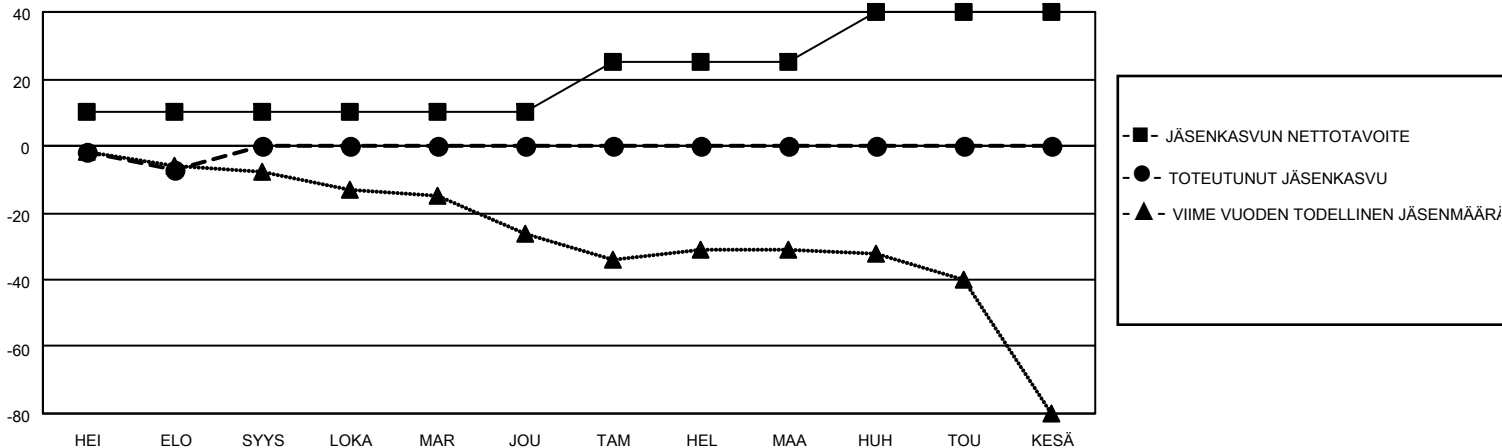

MONTHLY MEMBERSHIP PROGRESS REPORT

SIJAINTI FINLAND

District 107 L

Results as of: 8/31/2022

Klubit				jäsentä			
TULOKSET 2022-2023				TULOKSET 2022-2023			
NELJÄNNES	UUDEN KLUBIN TAVOITE	UUDET KLUBIT	LOPETETUT KLUBIT	NELJÄNNES	JÄSENKASVUN NETTOTAVOITE	TOTEUTUNUT JÄSENKASVU	POISTETUT JÄSENET (mukaan lukien siirrot)
HEI/ELO/SYYS	0	0	1	HEI/ELO/SYYS	10	1	8
LOKA/MAR/JOU	1	0	0	LOKA/MAR/JOU	0	0	0
TAM/HEL/MAA	0	0	0	TAM/HEL/MAA	15	0	0
HUH/TOU/KESÄ	0	0	0	HUH/TOU/KESÄ	15	0	0

TAVOITTEET JA UUDET KLUBIT, KUMULATIIVINEN

TAVOITTEET JA JÄSENET, KUMULATIIVINEN

LAKKAUTETUT KLUBIT: 1

ERONNEET JÄSENET

KUOLLUT	0
KLUBI LAKKAUTETTU	0
MUU	8
YHTEENSÄ	8

1 CLUBS OF 38 LISÄNNYT YHDEN TAI USEAMMAN UUTTA JÄSENTÄ